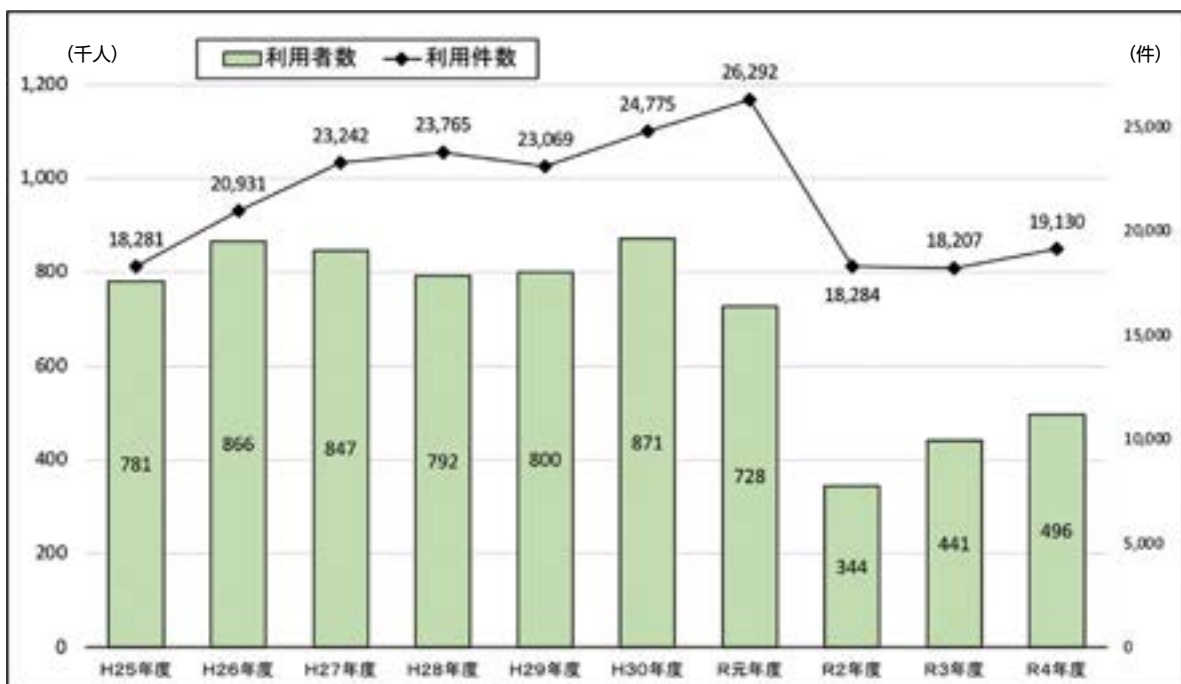

## 《利用件数》

(単位：件)

施設名	H 25 年度	H 26 年度	H 27 年度	H 28 年度	H 29 年度	H 30 年度	R 元年度	R 2 年度	R 3 年度	R 4 年度
維新みらいふスタジアム	4,723	5,719	7,912	8,577	8,386	9,509	10,226	4,758	3,947	4,470
補助競技場	1,673	2,068	1,885	2,041	1,514	1,937	2,383	1,699	1,502	2,251
テニスコート	3,854	4,491	4,765	4,489	4,842	5,309	5,521	4,850	5,219	4,945
球技場	252	200	186	167	173	163	122	74	99	98
ラグビー・サッカー場	77	86	129	116	75	65	54	34	45	53
ちよるる広場	297	292	326	328	345	321	334	238	275	260
維新大晃アリーナ	4,959	5,695	5,521	5,511	5,273	5,037	5,158	4,503	4,833	4,687
弓道場	745	773	869	814	811	824	786	706	837	897
野外音楽堂	1,701	1,607	1,649	1,722	1,650	1,610	1,708	1,422	1,450	1,469
合計	18,281	20,931	23,242	23,765	23,069	24,775	26,292	18,284	18,207	19,130

## 《利用者数》

(単位：人)

施設名	H 25 年度	H 26 年度	H 27 年度	H 28 年度	H 29 年度	H 30 年度	R 元年度	R 2 年度	R 3 年度	R 4 年度
維新みらいふスタジアム	146,963	194,067	235,123	234,900	227,555	286,106	213,809	94,029	128,236	145,367
補助競技場	44,644	51,239	42,767	38,915	36,415	42,158	38,389	20,675	25,553	34,472
テニスコート	72,703	81,622	84,882	73,794	91,711	88,816	84,949	54,519	66,899	72,399
球技場	52,075	66,033	45,159	39,322	46,423	49,193	35,793	20,269	24,844	25,386
ラグビー・サッカー場	12,555	13,295	17,425	12,259	12,420	15,487	11,211	4,318	5,430	6,184
ちよるる広場	63,098	29,874	59,322	22,298	26,179	22,864	22,136	10,715	11,757	13,939
維新大晃アリーナ	316,532	362,875	293,357	306,026	298,377	301,475	261,148	101,821	135,801	148,607
弓道場	41,172	38,772	37,587	37,462	36,034	36,510	39,954	24,819	30,700	32,326
野外音楽堂	30,889	28,267	31,227	26,903	25,009	28,495	20,881	12,376	12,187	17,442
合計	780,631	866,044	846,849	791,879	800,123	871,104	728,270	343,541	441,407	496,122