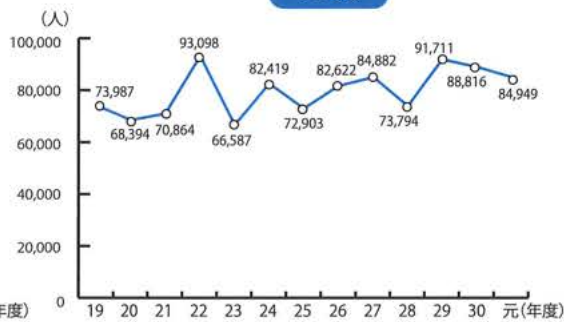

# 令和元年度公園施設 月別利用者数

(単位：人)

施設名	月	4月	5月	6月	7月	8月	9月	10月	11月	12月	1月	2月	3月	合計
維新みらいふスタジアム		22,290	22,045	23,058	19,552	39,057	24,672	18,904	23,275	5,054	1,657	13,929	316	213,809
補助陸上競技場		3,610	4,284	4,347	3,420	4,382	2,243	5,029	5,743	1,605	949	1,285	1,492	38,389
テニスコート		8,134	7,643	7,347	9,010	8,586	6,737	9,366	7,818	6,098	4,296	4,338	5,576	84,949
球技場		4,105	4,939	2,772	3,590	5,390	3,477	5,510	2,190	1,980	520	1,295	25	35,793
ラグビー・サッカー場		953	845	2,282	610	582	192	1,141	1,181	1,100	1,500	700	125	11,211
ちよるる広場		738	2,629	1,495	1,279	1,159	1,810	7,683	2,105	790	825	948	675	22,136
スポーツ文化センター	アリーナ	13,064	9,372	8,198	9,229	15,616	6,717	15,769	25,208	11,599	12,697	10,399	3,379	141,247
	レクチャー	4,170	4,606	3,653	3,502	6,213	2,835	6,844	9,594	5,303	5,848	5,821	2,546	60,935
	武道館	3,013	3,876	3,399	3,377	2,004	3,965	5,178	4,070	4,259	5,011	3,980	2,594	44,726
	会議室	716	752	680	384	1,059	539	446	1,000	471	397	570	516	7,530
	視聴覚室	690	455	605	370	940	560	285	1,555	430	320	440	60	6,710
弓道場		2,465	4,886	2,201	3,445	2,764	5,143	6,998	3,919	2,406	2,139	1,803	1,785	39,954
野外音楽堂		1,158	1,263	2,222	1,361	2,135	2,067	2,930	3,206	1,389	1,187	1,126	837	20,881
合計		65,106	67,595	62,259	59,129	89,887	60,957	86,083	90,864	42,484	37,346	46,634	19,926	728,270

# 年度別公園施設 利用者数

維新みらいふスタジアム

補助陸上競技場

ちよるる広場

球技場

テニス場

アリーナ

ラグビー・サッカー場