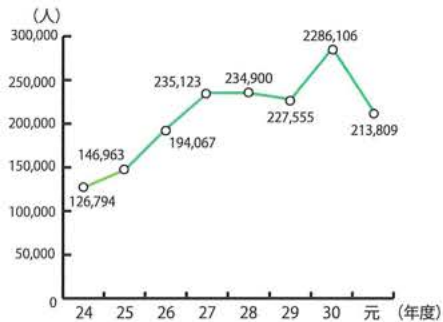

年度別公園施設 利用者数

維新みらいふスタジアム