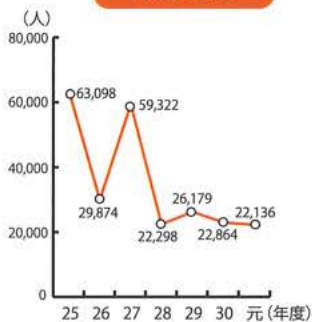

# 令和元年度公園施設 月別利用者数

(単位：人)

施設名	月	4月	5月	6月	7月	8月	9月	10月	11月	12月	1月	2月	3月	合計
維新みらいふスタジアム		22,290	22,045	23,058	19,552	39,057	24,672	18,904	23,275	5,054	1,657	13,929	316	213,809
補助陸上競技場		3,610	4,284	4,347	3,420	4,382	2,243	5,029	5,743	1,605	949	1,285	1,492	38,389
テニスコート		8,134	7,643	7,347	9,010	8,586	6,737	9,366	7,818	6,098	4,296	4,338	5,576	84,949
球技場		4,105	4,939	2,772	3,590	5,390	3,477	5,510	2,190	1,980	520	1,295	25	35,793
ラグビー・サッカー場		953	845	2,282	610	582	192	1,141	1,181	1,100	1,500	700	125	11,211
ちよるる広場		738	2,629	1,495	1,279	1,159	1,810	7,683	2,105	790	825	948	675	22,136
スポーツ文化センター	アリーナ	13,064	9,372	8,198	9,229	15,616	6,717	15,769	25,208	11,599	12,697	10,399	3,379	141,247
	レクチャー	4,170	4,606	3,653	3,502	6,213	2,835	6,844	9,594	5,303	5,848	5,821	2,546	60,935
	武道館	3,013	3,876	3,399	3,377	2,004	3,965	5,178	4,070	4,259	5,011	3,980	2,594	44,726
	会議室	716	752	680	384	1,059	539	446	1,000	471	397	570	516	7,530
	視聴覚室	690	455	605	370	940	560	285	1,555	430	320	440	60	6,710
弓道場		2,465	4,886	2,201	3,445	2,764	5,143	6,998	3,919	2,406	2,139	1,803	1,785	39,954
野外音楽堂		1,158	1,263	2,222	1,361	2,135	2,067	2,930	3,206	1,389	1,187	1,126	837	20,881
合計		65,106	67,595	62,259	59,129	89,887	60,957	86,083	90,864	42,484	37,346	46,634	19,926	728,270

# 年度別公園施設 利用者数

維新みらいふスタジアム

補助陸上競技場

ちよるる広場

球技場

テニス場

アリーナ

ラグビー・サッカー場