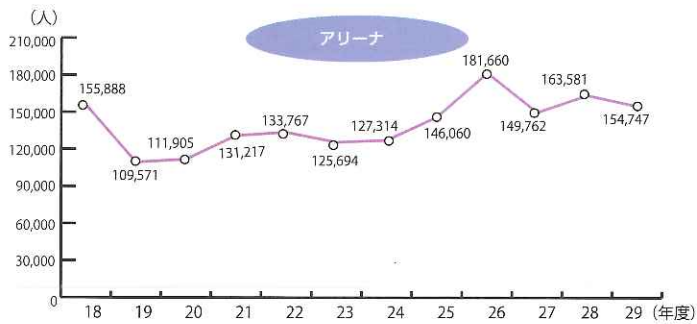

平成29年度公園施設 月別利用者数

(単位：人)

施設名	月	4月	5月	6月	7月	8月	9月	10月	11月	12月	1月	2月	3月	合計
維新みらいふスタジアム		22,231	16,807	16,750	26,207	26,960	18,331	26,855	18,798	3,088	1,863	21,496	28,169	227,555
補助陸上競技場		2,858	3,607	3,748	3,685	5,620	2,274	4,486	4,556	800	0	451	4,330	36,415
テニスコート		7,766	7,970	7,852	11,813	11,052	6,758	8,246	9,354	5,959	3,636	4,372	6,933	91,711
球技場		3,593	3,413	2,311	4,431	4,190	4,246	7,647	6,387	2,800	1,075	2,610	3,720	46,423
ラグビー・サッカー場		505	1,170	1,580	520	380	350	540	2,570	555	3,000	120	1,130	12,420
ちよるる広場		1,205	2,725	1,526	2,058	2,626	1,488	5,150	2,316	1,699	1,851	765	2,770	26,179
スポーツ文化センター	アリーナ	13,251	10,609	9,508	8,437	13,536	7,654	10,395	29,359	12,598	12,697	12,220	14,483	154,747
	レクチャー	4,642	6,041	4,644	4,202	6,200	3,704	4,092	18,629	5,448	7,324	6,582	4,388	75,896
	武道館	3,243	5,413	4,025	3,802	1,982	3,758	5,851	4,719	3,604	5,301	3,403	3,582	48,683
	会議室	798	1,002	1,050	1,133	1,012	951	1,196	1,340	652	468	1,356	921	11,879
	視聴覚室	577	390	670	420	709	555	775	880	236	370	590	1,000	7,172
弓道場		2,398	4,934	2,761	3,417	3,115	3,645	3,058	2,980	2,613	2,260	1,981	2,872	36,034
野外音楽堂		1,321	3,604	1,451	1,513	1,862	2,199	2,448	2,367	1,311	1,207	1,293	4,433	25,009
合計		64,388	67,685	57,876	71,638	79,244	55,913	80,739	104,255	41,363	41,052	57,239	78,731	800,123

年度別公園施設利用者数

維新みらいふスタジアム

補助陸上競技場

ちよるる広場

球技場

テニスコート

アリーナ

ラグビー・サッカー場