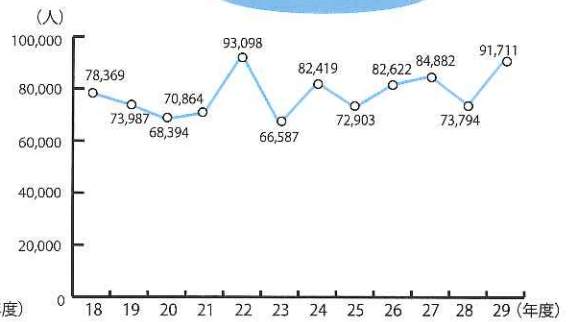

平成29年度公園施設 月別利用者数

(単位：人)

施設名	月	4月	5月	6月	7月	8月	9月	10月	11月	12月	1月	2月	3月	合計
維新みらいふスタジアム		22,231	16,807	16,750	26,207	26,960	18,331	26,855	18,798	3,088	1,863	21,496	28,169	227,555
補助陸上競技場		2,858	3,607	3,748	3,685	5,620	2,274	4,486	4,556	800	0	451	4,330	36,415
テニスコート		7,766	7,970	7,852	11,813	11,052	6,758	8,246	9,354	5,959	3,636	4,372	6,933	91,711
球技場		3,593	3,413	2,311	4,431	4,190	4,246	7,647	6,387	2,800	1,075	2,610	3,720	46,423
ラグビー・サッカー場		505	1,170	1,580	520	380	350	540	2,570	555	3,000	120	1,130	12,420
ちよるる広場		1,205	2,725	1,526	2,058	2,626	1,488	5,150	2,316	1,699	1,851	765	2,770	26,179
スポーツ文化センター	アリーナ	13,251	10,609	9,508	8,437	13,536	7,654	10,395	29,359	12,598	12,697	12,220	14,483	154,747
	レクチャー	4,642	6,041	4,644	4,202	6,200	3,704	4,092	18,629	5,448	7,324	6,582	4,388	75,896
	武道館	3,243	5,413	4,025	3,802	1,982	3,758	5,851	4,719	3,604	5,301	3,403	3,582	48,683
	会議室	798	1,002	1,050	1,133	1,012	951	1,196	1,340	652	468	1,356	921	11,879
	視聴覚室	577	390	670	420	709	555	775	880	236	370	590	1,000	7,172
弓道場		2,398	4,934	2,761	3,417	3,115	3,645	3,058	2,980	2,613	2,260	1,981	2,872	36,034
野外音楽堂		1,321	3,604	1,451	1,513	1,862	2,199	2,448	2,367	1,311	1,207	1,293	4,433	25,009
合計		64,388	67,685	57,876	71,638	79,244	55,913	80,739	104,255	41,363	41,052	57,239	78,731	800,123

年度別公園施設利用者数

維新みらいふスタジアム

補助陸上競技場

ちよるる広場

球技場

テニスコート

アリーナ

ラグビー・サッカー場