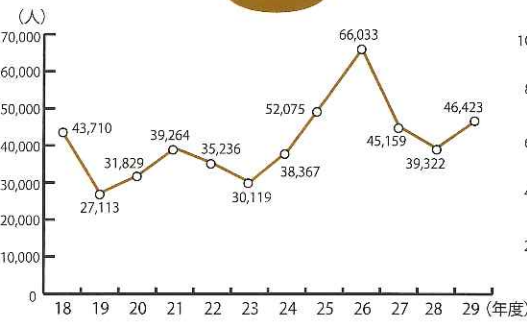

平成29年度公園施設 月別利用者数

(単位：人)

施設名	月	4月	5月	6月	7月	8月	9月	10月	11月	12月	1月	2月	3月	合計
維新みらいふスタジアム		22,231	16,807	16,750	26,207	26,960	18,331	26,855	18,798	3,088	1,863	21,496	28,169	227,555
補助陸上競技場		2,858	3,607	3,748	3,685	5,620	2,274	4,486	4,556	800	0	451	4,330	36,415
テニスコート		7,766	7,970	7,852	11,813	11,052	6,758	8,246	9,354	5,959	3,636	4,372	6,933	91,711
球技場		3,593	3,413	2,311	4,431	4,190	4,246	7,647	6,387	2,800	1,075	2,610	3,720	46,423
ラグビー・サッカー場		505	1,170	1,580	520	380	350	540	2,570	555	3,000	120	1,130	12,420
ちよるる広場		1,205	2,725	1,526	2,058	2,626	1,488	5,150	2,316	1,699	1,851	765	2,770	26,179
スポーツ文化センター	アリーナ	13,251	10,609	9,508	8,437	13,536	7,654	10,395	29,359	12,598	12,697	12,220	14,483	154,747
	レクチャー	4,642	6,041	4,644	4,202	6,200	3,704	4,092	18,629	5,448	7,324	6,582	4,388	75,896
	武道館	3,243	5,413	4,025	3,802	1,982	3,758	5,851	4,719	3,604	5,301	3,403	3,582	48,683
	会議室	798	1,002	1,050	1,133	1,012	951	1,196	1,340	652	468	1,356	921	11,879
	視聴覚室	577	390	670	420	709	555	775	880	236	370	590	1,000	7,172
弓道場		2,398	4,934	2,761	3,417	3,115	3,645	3,058	2,980	2,613	2,260	1,981	2,872	36,034
野外音楽堂		1,321	3,604	1,451	1,513	1,862	2,199	2,448	2,367	1,311	1,207	1,293	4,433	25,009
合計		64,388	67,685	57,876	71,638	79,244	55,913	80,739	104,255	41,363	41,052	57,239	78,731	800,123

年度別公園施設利用者数

維新みらいふスタジアム

補助陸上競技場

ちよるる広場

球技場

テニスコート

アリーナ

ラグビー・サッカー場