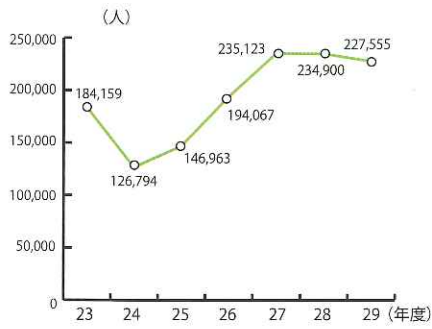

年度別公園施設利用者数

維新みらいふスタジアム