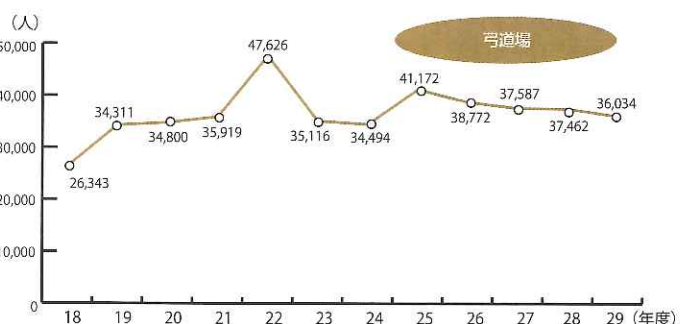

年度別公園施設利用者数

維新みらいふスタジアム

補助陸上競技場

ちよるる広場

球技場

テニスコート

アリーナ

ラグビー・サッカー場

武道館

レクチャールーム

野外音楽堂

弓道場

平成30年度主な行事(予定)

全国大会			
6月	3日(日)	第15回田島直人記念陸上競技大会	維新みらいふスタジアム
	6日(水)	第98回天皇杯全日本サッカー選手権大会 2回戦	維新みらいふスタジアム
	22日(金)~24日(日)	第102回日本陸上競技選手権大会	維新みらいふスタジアム
	23日(土)~24日(日)	中国地区錬土臨時中央審査	弓道場
7月	12日(水)	第98回天皇杯全日本サッカー選手権大会 3回戦	維新みらいふスタジアム
	27日(金)~29日(日)	全日本9人制バレーボールクラブカップ男子選手権大会	アリーナほか
8月	18日(土)~21日(火)	第48回全国中学校バドミントン大会	アリーナほか
	23日(木)~25日(土)	第48回全国中学校バスケットボール大会	アリーナほか
9月	22日(土)~23日(日)	第1回全日本知的障害者フットベースボール競技選手権大会	ちよるる広場
10月	20日(土)~21日(日)	第28回全国産業教育フェア山口大会	アリーナほか
1月	18日(金)~20日(日)	第62回全国フォークダンス指導者講習会	アリーナほか
2月	10日(日)	第45回全日本実業団ハーフマラソン大会兼世界ハーフマラソン派遣選考競技会	維新みらいふスタジアム
3月	23日(土)~24日(日)	第35回全国高等学校体操競技選抜大会	アリーナほか
	27日(水)~29日(金)	第41回全国スポーツ少年団剣道交流大会	アリーナほか

西日本大会			
5月	3日(木)~5日(土)	山口維新杯剣道錬成大会	アリーナほか
	3日(木)~5日(土)	第21回弓道フェスティバル山口大会	弓道場
	5日(土)~6日(日)	第18回全国障害者スポーツ大会中・四国予選ソフトボール	ちよるる広場
6月	9日(土)~10日(日)	第18回全国障害者スポーツ大会中・四国予選サッカー	ラグ・サカほか
9月	15日(土)	結成30周年記念オープン大会in山口	アリーナほか
	15日(土)~17日(月)	第16回黒萩古今杯高等学校弓道錬成大会	弓道場
10月	13日(土)	全九州・全中国ベテランテニス対抗戦	テニス場
12月	26日(水)~28日(金)	西日本ブロック中学校剣道錬成大会	アリーナほか
1月	4日(金)~6日(日)	第31回新春高等学校剣道山口錬成大会	アリーナほか
	12日(土)~13日(日)	山口国体記念高等学校選抜バドミントン大会	アリーナほか
2月	10日(日)	第23回山口近県少年柔道交流大会	武道館
3月	16日(土)~17日(日)	ウエスタン・ブレイブスカップバレーボール	アリーナほか
	21日(木)~24日(日)	山口サッカーフェスティバル	ラグ・サカほか