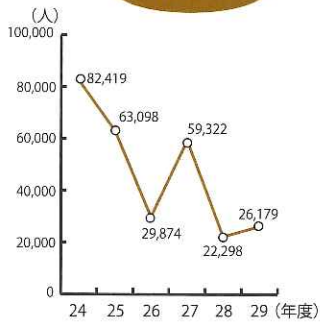

平成29年度公園施設 月別利用者数

(単位：人)

施設名	月	4月	5月	6月	7月	8月	9月	10月	11月	12月	1月	2月	3月	合計
維新みらいふスタジアム		22,231	16,807	16,750	26,207	26,960	18,331	26,855	18,798	3,088	1,863	21,496	28,169	227,555
補助陸上競技場		2,858	3,607	3,748	3,685	5,620	2,274	4,486	4,556	800	0	451	4,330	36,415
テニスコート		7,766	7,970	7,852	11,813	11,052	6,758	8,246	9,354	5,959	3,636	4,372	6,933	91,711
球技場		3,593	3,413	2,311	4,431	4,190	4,246	7,647	6,387	2,800	1,075	2,610	3,720	46,423
ラグビー・サッカー場		505	1,170	1,580	520	380	350	540	2,570	555	3,000	120	1,130	12,420
ちよるる広場		1,205	2,725	1,526	2,058	2,626	1,488	5,150	2,316	1,699	1,851	765	2,770	26,179
スポーツ文化センター	アリーナ	13,251	10,609	9,508	8,437	13,536	7,654	10,395	29,359	12,598	12,697	12,220	14,483	154,747
	レクチャー	4,642	6,041	4,644	4,202	6,200	3,704	4,092	18,629	5,448	7,324	6,582	4,388	75,896
	武道館	3,243	5,413	4,025	3,802	1,982	3,758	5,851	4,719	3,604	5,301	3,403	3,582	48,683
	会議室	798	1,002	1,050	1,133	1,012	951	1,196	1,340	652	468	1,356	921	11,879
	視聴覚室	577	390	670	420	709	555	775	880	236	370	590	1,000	7,172
弓道場		2,398	4,934	2,761	3,417	3,115	3,645	3,058	2,980	2,613	2,260	1,981	2,872	36,034
野外音楽堂		1,321	3,604	1,451	1,513	1,862	2,199	2,448	2,367	1,311	1,207	1,293	4,433	25,009
合計		64,388	67,685	57,876	71,638	79,244	55,913	80,739	104,255	41,363	41,052	57,239	78,731	800,123

年度別公園施設利用者数

維新みらいふスタジアム

補助陸上競技場

ちよるる広場

球技場

テニスコート

アリーナ

ラグビー・サッカー場