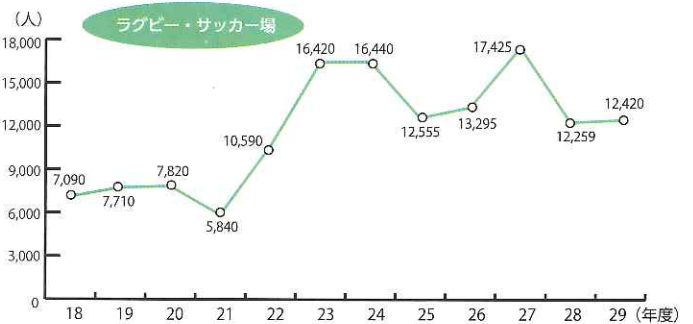

平成29年度公園施設 月別利用者数

(単位：人)

施設名	月	4月	5月	6月	7月	8月	9月	10月	11月	12月	1月	2月	3月	合計
維新みらいふスタジアム		22,231	16,807	16,750	26,207	26,960	18,331	26,855	18,798	3,088	1,863	21,496	28,169	227,555
補助陸上競技場		2,858	3,607	3,748	3,685	5,620	2,274	4,486	4,556	800	0	451	4,330	36,415
テニスコート		7,766	7,970	7,852	11,813	11,052	6,758	8,246	9,354	5,959	3,636	4,372	6,933	91,711
球技場		3,593	3,413	2,311	4,431	4,190	4,246	7,647	6,387	2,800	1,075	2,610	3,720	46,423
ラグビー・サッカー場		505	1,170	1,580	520	380	350	540	2,570	555	3,000	120	1,130	12,420
ちよるる広場		1,205	2,725	1,526	2,058	2,626	1,488	5,150	2,316	1,699	1,851	765	2,770	26,179
スポーツ文化センター	アリーナ	13,251	10,609	9,508	8,437	13,536	7,654	10,395	29,359	12,598	12,697	12,220	14,483	154,747
	レクチャー	4,642	6,041	4,644	4,202	6,200	3,704	4,092	18,629	5,448	7,324	6,582	4,388	75,896
	武道館	3,243	5,413	4,025	3,802	1,982	3,758	5,851	4,719	3,604	5,301	3,403	3,582	48,683
	会議室	798	1,002	1,050	1,133	1,012	951	1,196	1,340	652	468	1,356	921	11,879
	視聴覚室	577	390	670	420	709	555	775	880	236	370	590	1,000	7,172
弓道場		2,398	4,934	2,761	3,417	3,115	3,645	3,058	2,980	2,613	2,260	1,981	2,872	36,034
野外音楽堂		1,321	3,604	1,451	1,513	1,862	2,199	2,448	2,367	1,311	1,207	1,293	4,433	25,009
合計		64,388	67,685	57,876	71,638	79,244	55,913	80,739	104,255	41,363	41,052	57,239	78,731	800,123

年度別公園施設利用者数

維新みらいふスタジアム

補助陸上競技場

ちよるる広場

球技場

テニスコート

アリーナ

ラグビー・サッカー場