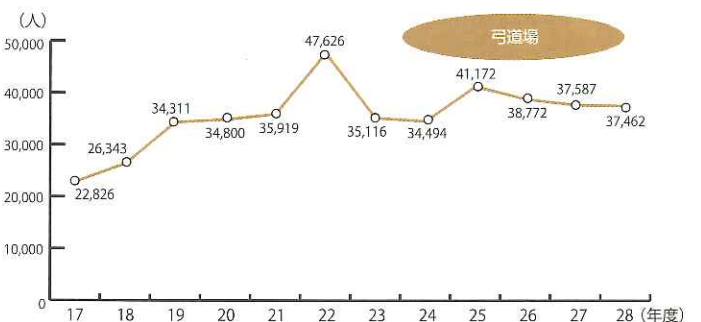

平成28年度公園施設 月別利用者数

(単位：人)

施設名	月	4月	5月	6月	7月	8月	9月	10月	11月	12月	1月	2月	3月	合計
陸上競技場		15,659	27,897	29,035	27,001	27,349	15,334	29,855	12,038	3,878	1,737	13,271	31,846	234,900
補助陸上競技場		3,696	4,047	4,135	3,210	3,668	1,984	4,117	4,390	2,804	1,346	1,126	4,392	38,915
テニスコート		6,033	5,899	6,150	7,772	6,420	5,274	5,702	6,079	5,080	6,170	5,127	8,088	73,794
球技場		3,756	3,565	3,319	2,942	3,238	3,389	4,695	6,379	2,270	100	1,840	3,829	39,322
ラグビー・サッカー場		440	1,420	1,350	1,420	394	250	630	1,295	1,120	1,900	545	1,495	12,259
ちよるる広場		1,042	2,520	1,560	1,525	2,273	1,223	4,272	2,710	1,045	1,180	876	2,072	22,298
スポーツ文化センター	アリーナ	11,992	10,516	7,564	14,134	17,167	8,812	13,677	28,073	10,831	15,270	10,301	15,244	163,581
	レクチャー	3,964	5,462	3,781	4,416	3,587	3,660	4,534	16,762	8,292	8,665	5,466	5,613	74,202
	武道館	3,401	5,780	4,004	3,104	2,717	4,014	4,084	4,689	3,749	5,494	3,650	3,826	48,512
	会議室	1,070	1,215	1,100	952	1,351	812	894	812	729	657	1,179	1,333	12,104
	視聴覚室	397	385	1,110	680	1,020	510	490	210	220	735	700	1,170	7,627
弓道場		2,440	4,196	2,204	3,588	3,195	4,492	3,923	3,288	2,913	2,207	2,084	2,932	37,462
野外音楽堂		1,346	4,997	1,699	1,611	2,317	1,351	3,136	2,019	1,387	1,164	1,464	4,412	26,903
合計		55,236	77,899	67,011	72,355	74,696	51,105	80,009	88,744	44,318	46,625	47,629	86,252	791,879

年度別公園施設 利用者数

陸上競技場 補助陸上競技場

ちよるる広場 球技場

テニス場

アリーナ

ラグビー・サッカー場

武道館

レクチャールーム

野外音楽堂

弓道場

平成29年度主な行事(予定)

全国			
6月	4日(日)	第14回田島直人記念陸上競技大会	陸上競技場
	21日(水)	第97回天皇杯全日本サッカー選手権大会 2回戦	陸上競技場
7月	12日(水)	第97回天皇杯全日本サッカー選手権大会 3回戦	陸上競技場
9月	2日(土)	ジャパンラグビートップリーグ	陸上競技場
11月	3日(金)～6日(月)	第22回全国家庭婦人バレーボールことぶき大会	アリーナほか
	17日(金)～18日(土)	Vプレミアリーグ山口大会	アリーナほか
2月	11日(日)	第45回全日本実業団ハーフマラソン大会兼世界ハーフマラソン海外ハーフマラソン派遣選考競技会	陸上競技場
	17日(土)～18日(日)	ダンスムーブメントセミナー2018in山口	レクチャールーム