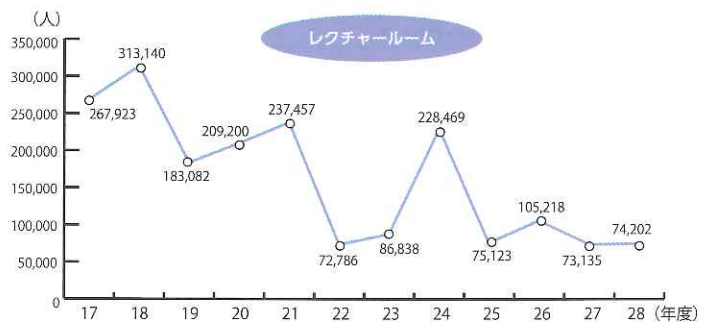

平成28年度公園施設 月別利用者数

(単位：人)

施設名	月	4月	5月	6月	7月	8月	9月	10月	11月	12月	1月	2月	3月	合計
陸上競技場		15,659	27,897	29,035	27,001	27,349	15,334	29,855	12,038	3,878	1,737	13,271	31,846	234,900
補助陸上競技場		3,696	4,047	4,135	3,210	3,668	1,984	4,117	4,390	2,804	1,346	1,126	4,392	38,915
テニスコート		6,033	5,899	6,150	7,772	6,420	5,274	5,702	6,079	5,080	6,170	5,127	8,088	73,794
球技場		3,756	3,565	3,319	2,942	3,238	3,389	4,695	6,379	2,270	100	1,840	3,829	39,322
ラグビー・サッカー場		440	1,420	1,350	1,420	394	250	630	1,295	1,120	1,900	545	1,495	12,259
ちよるる広場		1,042	2,520	1,560	1,525	2,273	1,223	4,272	2,710	1,045	1,180	876	2,072	22,298
スポーツ文化センター	アリーナ	11,992	10,516	7,564	14,134	17,167	8,812	13,677	28,073	10,831	15,270	10,301	15,244	163,581
	レクチャー	3,964	5,462	3,781	4,416	3,587	3,660	4,534	16,762	8,292	8,665	5,466	5,613	74,202
	武道館	3,401	5,780	4,004	3,104	2,717	4,014	4,084	4,689	3,749	5,494	3,650	3,826	48,512
	会議室	1,070	1,215	1,100	952	1,351	812	894	812	729	657	1,179	1,333	12,104
	視聴覚室	397	385	1,110	680	1,020	510	490	210	220	735	700	1,170	7,627
弓道場		2,440	4,196	2,204	3,588	3,195	4,492	3,923	3,288	2,913	2,207	2,084	2,932	37,462
野外音楽堂		1,346	4,997	1,699	1,611	2,317	1,351	3,136	2,019	1,387	1,164	1,464	4,412	26,903
合計		55,236	77,899	67,011	72,355	74,696	51,105	80,009	88,744	44,318	46,625	47,629	86,252	791,879

年度別公園施設 利用者数

陸上競技場 補助陸上競技場

ちよるる広場 球技場

テニス場

アリーナ

ラグビー・サッカー場

武道館

レクチャールーム

野外音楽堂

弓道場

平成29年度主な行事(予定)

全国			
6月	4日(日)	第14回田島直人記念陸上競技大会	陸上競技場
	21日(水)	第97回天皇杯全日本サッカー選手権大会 2回戦	陸上競技場
7月	12日(水)	第97回天皇杯全日本サッカー選手権大会 3回戦	陸上競技場
9月	2日(土)	ジャパンラグビートップリーグ	陸上競技場
11月	3日(金)～6日(月)	第22回全国家庭婦人バレーボールことぶき大会	アリーナほか
	17日(金)～18日(土)	Vプレミアリーグ山口大会	アリーナほか
2月	11日(日)	第45回全日本実業団ハーフマラソン大会兼世界ハーフマラソン海外ハーフマラソン派遣選考競技会	陸上競技場
	17日(土)～18日(日)	ダンスムーブメントセミナー2018in山口	レクチャールーム