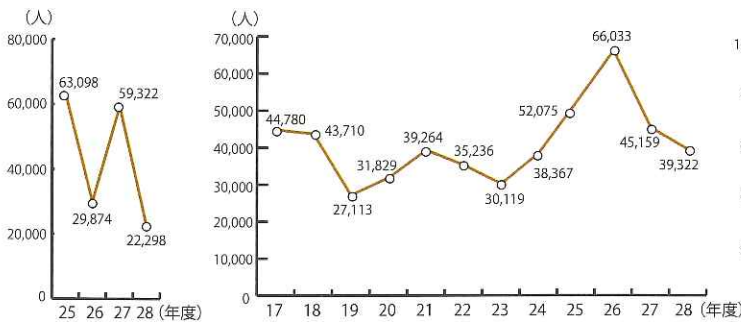

年度別公園施設 利用者数

ちよるる広場 球技場