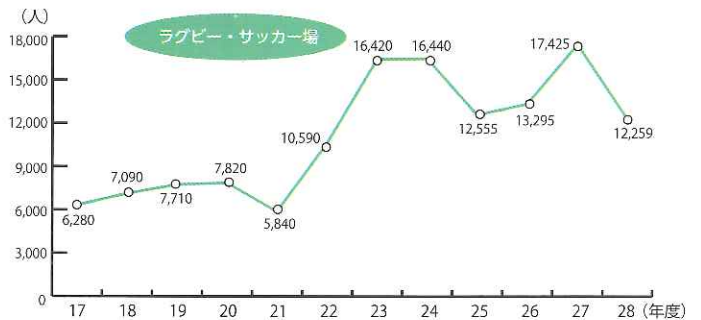

平成28年度公園施設 月別利用者数

(単位：人)

施設名	月	4月	5月	6月	7月	8月	9月	10月	11月	12月	1月	2月	3月	合計
陸上競技場		15,659	27,897	29,035	27,001	27,349	15,334	29,855	12,038	3,878	1,737	13,271	31,846	234,900
補助陸上競技場		3,696	4,047	4,135	3,210	3,668	1,984	4,117	4,390	2,804	1,346	1,126	4,392	38,915
テニスコート		6,033	5,899	6,150	7,772	6,420	5,274	5,702	6,079	5,080	6,170	5,127	8,088	73,794
球技場		3,756	3,565	3,319	2,942	3,238	3,389	4,695	6,379	2,270	100	1,840	3,829	39,322
ラグビー・サッカー場		440	1,420	1,350	1,420	394	250	630	1,295	1,120	1,900	545	1,495	12,259
ちよるる広場		1,042	2,520	1,560	1,525	2,273	1,223	4,272	2,710	1,045	1,180	876	2,072	22,298
スポーツ文化センター	アリーナ	11,992	10,516	7,564	14,134	17,167	8,812	13,677	28,073	10,831	15,270	10,301	15,244	163,581
	レクチャー	3,964	5,462	3,781	4,416	3,587	3,660	4,534	16,762	8,292	8,665	5,466	5,613	74,202
	武道館	3,401	5,780	4,004	3,104	2,717	4,014	4,084	4,689	3,749	5,494	3,650	3,826	48,512
	会議室	1,070	1,215	1,100	952	1,351	812	894	812	729	657	1,179	1,333	12,104
	視聴覚室	397	385	1,110	680	1,020	510	490	210	220	735	700	1,170	7,627
弓道場		2,440	4,196	2,204	3,588	3,195	4,492	3,923	3,288	2,913	2,207	2,084	2,932	37,462
野外音楽堂		1,346	4,997	1,699	1,611	2,317	1,351	3,136	2,019	1,387	1,164	1,464	4,412	26,903
合計		55,236	77,899	67,011	72,355	74,696	51,105	80,009	88,744	44,318	46,625	47,629	86,252	791,879

年度別公園施設 利用者数

陸上競技場 補助陸上競技場

ちよるる広場 球技場

テニス場

アリーナ

ラグビー・サッカー場

武道館

レクチャールーム