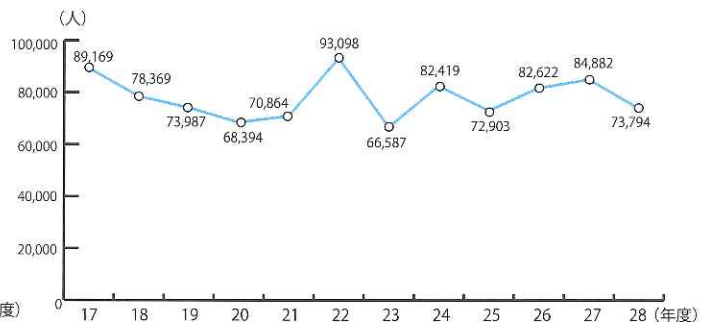

平成28年度公園施設 月別利用者数

(単位：人)

施設名	月	4月	5月	6月	7月	8月	9月	10月	11月	12月	1月	2月	3月	合計
陸上競技場		15,659	27,897	29,035	27,001	27,349	15,334	29,855	12,038	3,878	1,737	13,271	31,846	234,900
補助陸上競技場		3,696	4,047	4,135	3,210	3,668	1,984	4,117	4,390	2,804	1,346	1,126	4,392	38,915
テニスコート		6,033	5,899	6,150	7,772	6,420	5,274	5,702	6,079	5,080	6,170	5,127	8,088	73,794
球技場		3,756	3,565	3,319	2,942	3,238	3,389	4,695	6,379	2,270	100	1,840	3,829	39,322
ラグビー・サッカー場		440	1,420	1,350	1,420	394	250	630	1,295	1,120	1,900	545	1,495	12,259
ちよるる広場		1,042	2,520	1,560	1,525	2,273	1,223	4,272	2,710	1,045	1,180	876	2,072	22,298
スポーツ文化センター	アリーナ	11,992	10,516	7,564	14,134	17,167	8,812	13,677	28,073	10,831	15,270	10,301	15,244	163,581
	レクチャー	3,964	5,462	3,781	4,416	3,587	3,660	4,534	16,762	8,292	8,665	5,466	5,613	74,202
	武道館	3,401	5,780	4,004	3,104	2,717	4,014	4,084	4,689	3,749	5,494	3,650	3,826	48,512
	会議室	1,070	1,215	1,100	952	1,351	812	894	812	729	657	1,179	1,333	12,104
	視聴覚室	397	385	1,110	680	1,020	510	490	210	220	735	700	1,170	7,627
弓道場		2,440	4,196	2,204	3,588	3,195	4,492	3,923	3,288	2,913	2,207	2,084	2,932	37,462
野外音楽堂		1,346	4,997	1,699	1,611	2,317	1,351	3,136	2,019	1,387	1,164	1,464	4,412	26,903
合計		55,236	77,899	67,011	72,355	74,696	51,105	80,009	88,744	44,318	46,625	47,629	86,252	791,879

年度別公園施設 利用者数

陸上競技場 補助陸上競技場

ちよるる広場 球技場

テニス場

アリーナ

ラグビー・サッカー場

武道館

レクチャールーム

野外音楽堂

弓道場

平成29年度主な行事(予定)

全国			
6月	4日(日)	第14回田島直人記念陸上競技大会	陸上競技場
	21日(水)	第97回天皇杯全日本サッカー選手権大会 2回戦	陸上競技場
7月	12日(水)	第97回天皇杯全日本サッカー選手権大会 3回戦	陸上競技場
9月	2日(土)	ジャパンラグビートップリーグ	陸上競技場
11月	3日(金)～6日(月)	第22回全国家庭婦人バレーボールことぶき大会	アリーナほか
	17日(金)～18日(土)	Vプレミアリーグ山口大会	アリーナほか
2月	11日(日)	第45回全日本実業団ハーフマラソン大会兼世界ハーフマラソン海外ハーフマラソン派遣選考競技会	陸上競技場
	17日(土)～18日(日)	ダンスムーブメントセミナー2018in山口	レクチャールーム