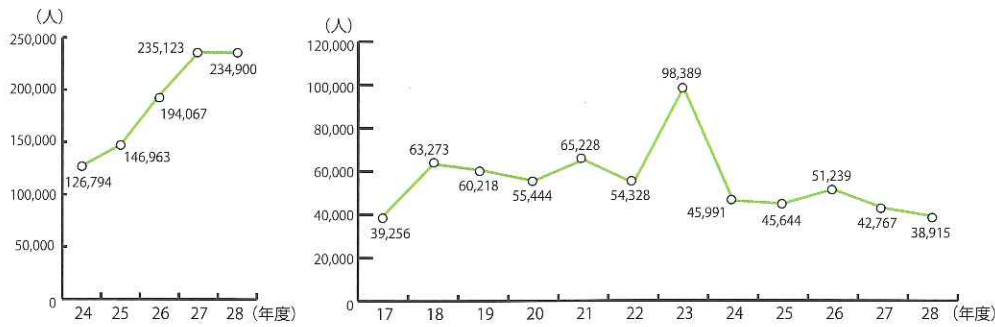

年度別公園施設 利用者数

陸上競技場 補助陸上競技場