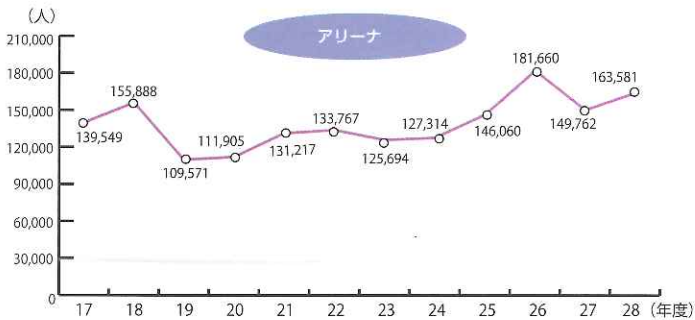

平成28年度公園施設 月別利用者数

(単位：人)

施設名	月	4月	5月	6月	7月	8月	9月	10月	11月	12月	1月	2月	3月	合計
陸上競技場		15,659	27,897	29,035	27,001	27,349	15,334	29,855	12,038	3,878	1,737	13,271	31,846	234,900
補助陸上競技場		3,696	4,047	4,135	3,210	3,668	1,984	4,117	4,390	2,804	1,346	1,126	4,392	38,915
テニスコート		6,033	5,899	6,150	7,772	6,420	5,274	5,702	6,079	5,080	6,170	5,127	8,088	73,794
球技場		3,756	3,565	3,319	2,942	3,238	3,389	4,695	6,379	2,270	100	1,840	3,829	39,322
ラグビー・サッカー場		440	1,420	1,350	1,420	394	250	630	1,295	1,120	1,900	545	1,495	12,259
ちよるる広場		1,042	2,520	1,560	1,525	2,273	1,223	4,272	2,710	1,045	1,180	876	2,072	22,298
スポーツ文化センター	アリーナ	11,992	10,516	7,564	14,134	17,167	8,812	13,677	28,073	10,831	15,270	10,301	15,244	163,581
	レクチャー	3,964	5,462	3,781	4,416	3,587	3,660	4,534	16,762	8,292	8,665	5,466	5,613	74,202
	武道館	3,401	5,780	4,004	3,104	2,717	4,014	4,084	4,689	3,749	5,494	3,650	3,826	48,512
	会議室	1,070	1,215	1,100	952	1,351	812	894	812	729	657	1,179	1,333	12,104
	視聴覚室	397	385	1,110	680	1,020	510	490	210	220	735	700	1,170	7,627
弓道場		2,440	4,196	2,204	3,588	3,195	4,492	3,923	3,288	2,913	2,207	2,084	2,932	37,462
野外音楽堂		1,346	4,997	1,699	1,611	2,317	1,351	3,136	2,019	1,387	1,164	1,464	4,412	26,903
合計		55,236	77,899	67,011	72,355	74,696	51,105	80,009	88,744	44,318	46,625	47,629	86,252	791,879

年度別公園施設 利用者数

陸上競技場 補助陸上競技場

ちよるる広場 球技場

テニス場

アリーナ

ラグビー・サッカー場

武道館

レクチャールーム

野外音楽堂

弓道場

平成29年度主な行事(予定)

全国			
6月	4日(日)	第14回田島直人記念陸上競技大会	陸上競技場
	21日(水)	第97回天皇杯全日本サッカー選手権大会 2回戦	陸上競技場
7月	12日(水)	第97回天皇杯全日本サッカー選手権大会 3回戦	陸上競技場
9月	2日(土)	ジャパンラグビートップリーグ	陸上競技場
11月	3日(金)～6日(月)	第22回全国家庭婦人バレーボールことぶき大会	アリーナほか
	17日(金)～18日(土)	Vプレミアリーグ山口大会	アリーナほか
2月	11日(日)	第45回全日本実業団ハーフマラソン大会兼世界ハーフマラソン海外ハーフマラソン派遣選考競技会	陸上競技場
	17日(土)～18日(日)	ダンスムーブメントセミナー2018in山口	レクチャールーム