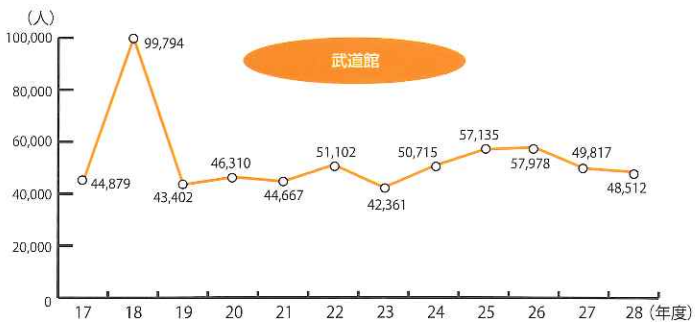

平成28年度公園施設 月別利用者数

(単位：人)

施設名	月	4月	5月	6月	7月	8月	9月	10月	11月	12月	1月	2月	3月	合計
陸上競技場		15,659	27,897	29,035	27,001	27,349	15,334	29,855	12,038	3,878	1,737	13,271	31,846	234,900
補助陸上競技場		3,696	4,047	4,135	3,210	3,668	1,984	4,117	4,390	2,804	1,346	1,126	4,392	38,915
テニスコート		6,033	5,899	6,150	7,772	6,420	5,274	5,702	6,079	5,080	6,170	5,127	8,088	73,794
球技場		3,756	3,565	3,319	2,942	3,238	3,389	4,695	6,379	2,270	100	1,840	3,829	39,322
ラグビー・サッカー場		440	1,420	1,350	1,420	394	250	630	1,295	1,120	1,900	545	1,495	12,259
ちよるる広場		1,042	2,520	1,560	1,525	2,273	1,223	4,272	2,710	1,045	1,180	876	2,072	22,298
スポーツ文化センター	アリーナ	11,992	10,516	7,564	14,134	17,167	8,812	13,677	28,073	10,831	15,270	10,301	15,244	163,581
	レクチャー	3,964	5,462	3,781	4,416	3,587	3,660	4,534	16,762	8,292	8,665	5,466	5,613	74,202
	武道館	3,401	5,780	4,004	3,104	2,717	4,014	4,084	4,689	3,749	5,494	3,650	3,826	48,512
	会議室	1,070	1,215	1,100	952	1,351	812	894	812	729	657	1,179	1,333	12,104
	視聴覚室	397	385	1,110	680	1,020	510	490	210	220	735	700	1,170	7,627
弓道場		2,440	4,196	2,204	3,588	3,195	4,492	3,923	3,288	2,913	2,207	2,084	2,932	37,462
野外音楽堂		1,346	4,997	1,699	1,611	2,317	1,351	3,136	2,019	1,387	1,164	1,464	4,412	26,903
合計		55,236	77,899	67,011	72,355	74,696	51,105	80,009	88,744	44,318	46,625	47,629	86,252	791,879

年度別公園施設 利用者数

陸上競技場 補助陸上競技場

ちよるる広場 球技場

テニス場

アリーナ

ラグビー・サッカー場

武道館

レクチャールーム

野外音楽堂

弓道場

平成29年度主な行事(予定)

全国			
6月	4日(日)	第14回田島直人記念陸上競技大会	陸上競技場
	21日(水)	第97回天皇杯全日本サッカー選手権大会 2回戦	陸上競技場
7月	12日(水)	第97回天皇杯全日本サッカー選手権大会 3回戦	陸上競技場
9月	2日(土)	ジャパンラグビートップリーグ	陸上競技場
11月	3日(金)～6日(月)	第22回全国家庭婦人バレーボールことぶき大会	アリーナほか
	17日(金)～18日(土)	Vプレミアリーグ山口大会	アリーナほか
2月	11日(日)	第45回全日本実業団ハーフマラソン大会兼世界ハーフマラソン海外ハーフマラソン派遣選考競技会	陸上競技場
	17日(土)～18日(日)	ダンスムーブメントセミナー2018in山口	レクチャールーム