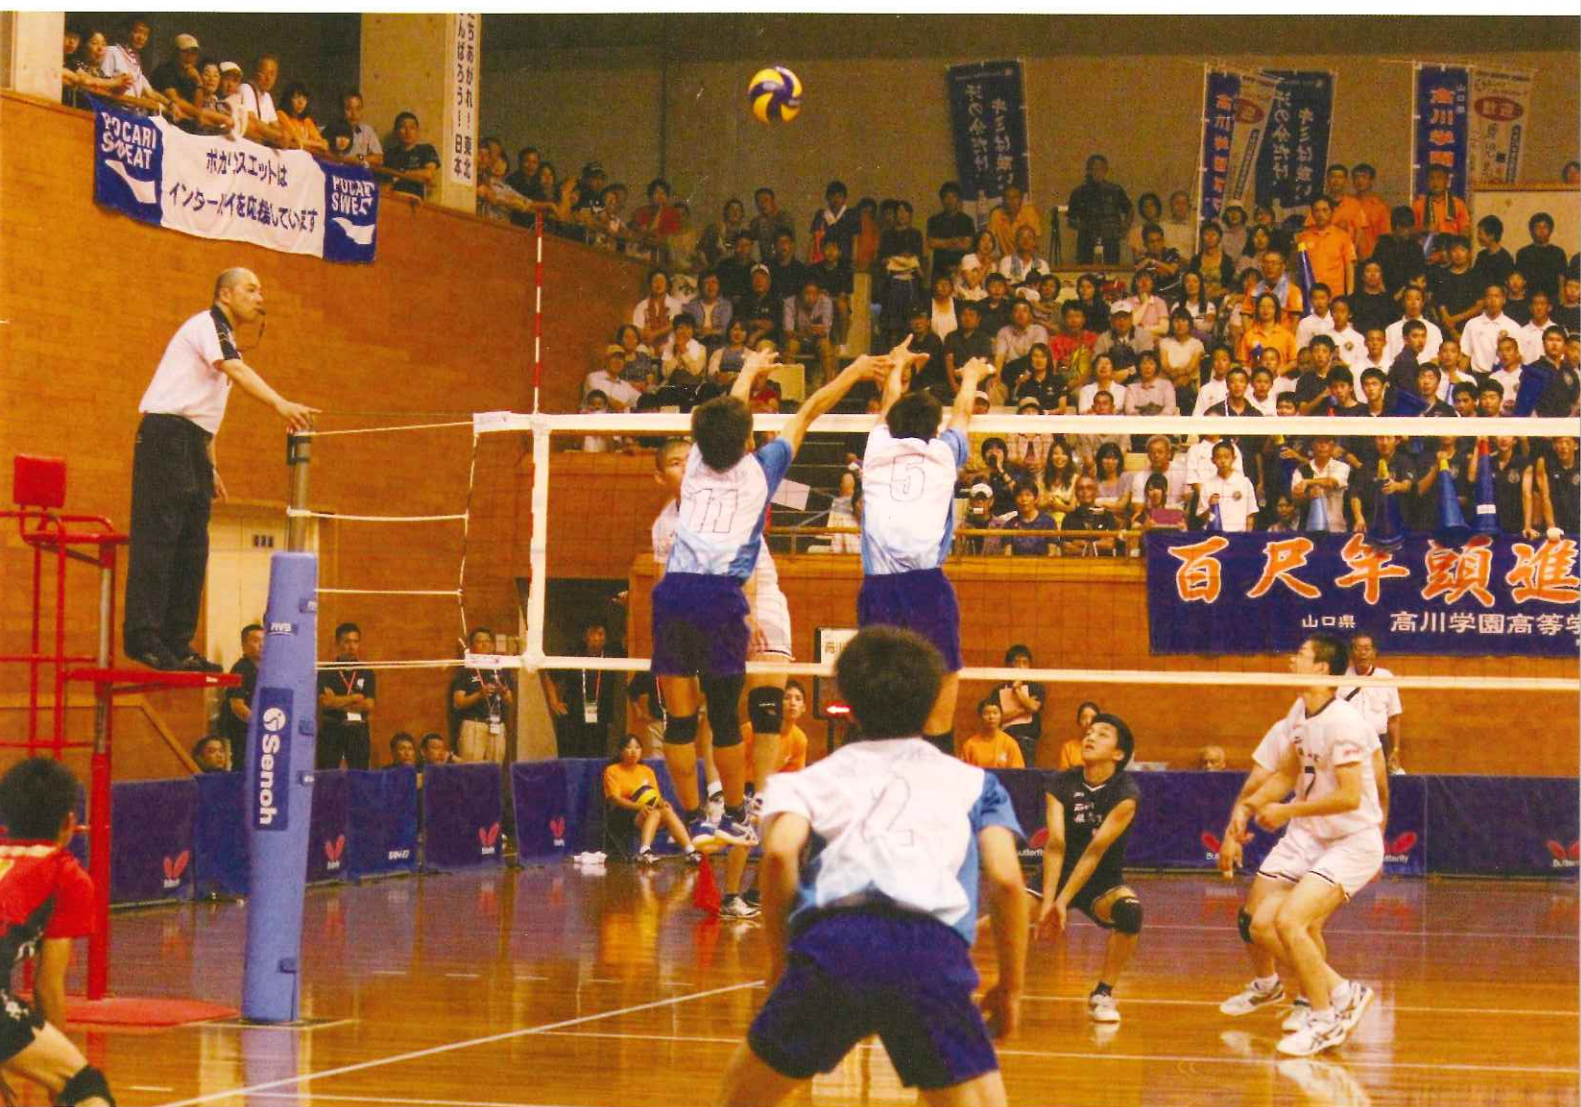

維新百年記念公園だより

27

第27号
2017

「平成28年度全国高等学校総合体育大会 男子バレーボール競技大会」

維新百年記念公園指定管理者

(一財)山口県施設管理財団

CONTENTS

ごあいさつ	1
スポーツ施設	2～3
文化施設	3
維新公園スナップ①	4～5
// ②③④	6
維新公園花だより	7
維新公園が主催する自主事業	8～9
公園施設月別利用件数・利用者数	10
年度別公園施設利用者数	11
平成 29 年度主な事業（予定）	12
公園施設などの変遷	13