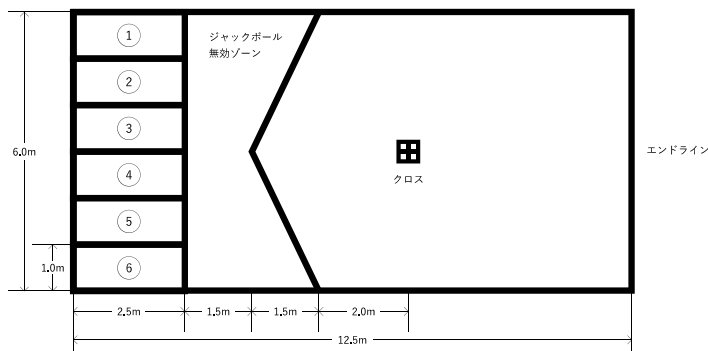

第42号

令和6年(2024年)
1月1日

新年のご挨拶

新年明けましておめでとうございます。

昨年は、5月の新型コロナウイルス5類移行により、公園利用者が増加傾向に転じ、また、維新百年記念公園開園50周年を迎える中で、財団として、記念事業をリレー方式で実施するなど、慌ただしい中にも活気のある年であったような気がします。

今年は、新たな50年に向けた1年目となります。安全で快適な利用環境の確保をベースとして、緑豊かな資源を十分に活かした取組や、地域に根ざした取組、さらには竣工30周年を迎える野外音楽堂（ビッグシェル）を活用した取組など、「元気・感動・安らぎの夢空間」の実現に向けて、積極的かつ戦略的な事業を展開してまいります。

また、現在、今年秋の完成を目指して、ラグビー・サッカー場に隣接するスペースに、屋外バスケットボール場（3×3）4面の造成工事が、県により行われています。多くの方に親しまれる施設となるよう、県や関係の皆様としっかり連携を図っていきたくと考えています。

今年の夏は、パリオリンピック・パラリンピックが予定されていますが、どうか、新しい年が世界平和でありますように、そして、皆様にとりましても最高の一年になりますようお祈り申し上げます。

一般財団法人山口県施設管理財団 理事長 前田安典

みどころ紹介

維新公園開園50周年記念事業 令和5年度山口県障害者交流ポッチャ大会(競技の部)

ポッチャコート

維新公園ファンクラブの皆さま、こんにちは！
山口県ポッチャ協会です。

令和6年2月17日（土）に維新大晃アリーナのレクチャールームで「令和5年度山口県障害者交流ポッチャ大会（競技の部）」を開催します。

ヨーロッパで生まれたポッチャは重度脳性麻痺者もしくは同程度の四肢重度障がい者のために考案されたスポーツで、パラリンピックの正式種目です。しかし、ポッチャは年齢、性別、障がいのあるなしにかかわらず、すべての人が一緒に競い合えるスポーツとして山口県でも老若何女問わず愛されています。

今回の大会は維新百年公園開園50周年記念事業として山口県選手だけでなく、中国四国九州地区から

も選手が集まります。今までポッチャをテレビやYouTubeでしか見たことがなかった方も、生で試合が体感できます。この機会に日本選手権（全国大会）で優勝を目指す選手、パラリンピック出場を目指す選手の応援に是非、会場にお越しく下さい。