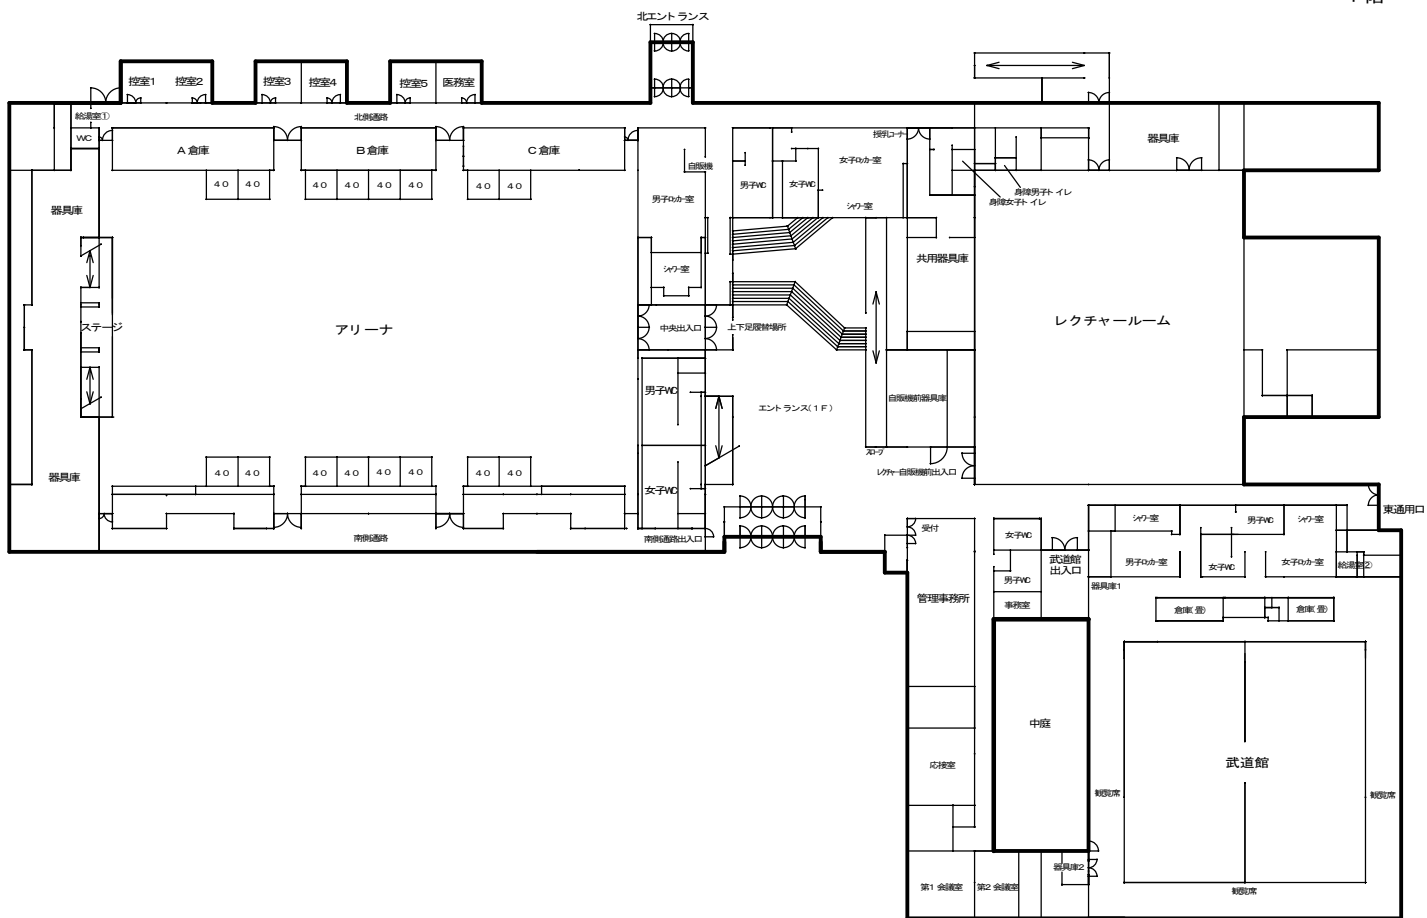

維新大晃アリーナ平面図

1 階

2 階